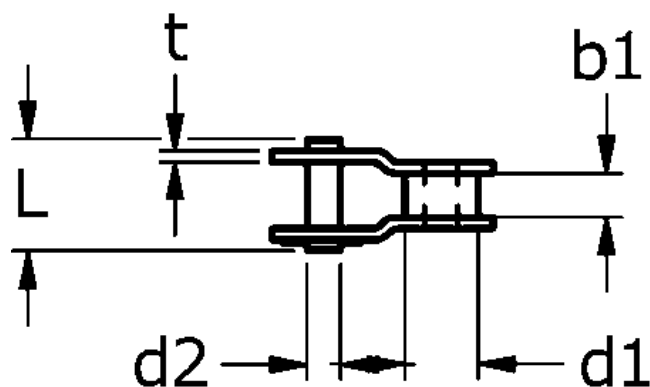

Varenummer: 61370235160004

Beskrivelse: Tsubaki 16 B-1 Simplex samleled forkrøbbet med split Neptune.

Mål

$b1 = 17.02$

$d1 = 15.88$

$d2 = 8.28$

$H = 21$

$L = 38.9$

$P = 25.4$

$t = 3.2$