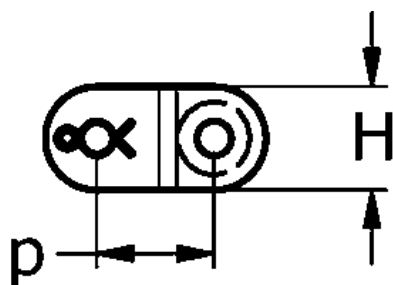

Varenummer: 61370235160004

Beskrivelse: Tsubaki 16 B-1 Simplex samleled forkrøbbet med split Neptune.

Mål

$b1 = 17.02$

$d1 = 15.88$

$d2 = 8.28$

$H = 21$

$L = 38.9$